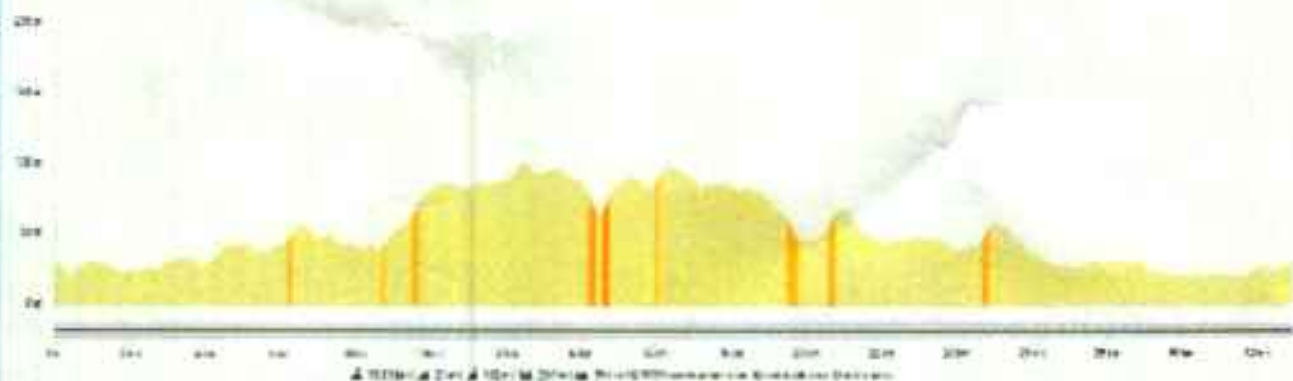

## PROFIL DE LA BOUCLE DE 32,9 KMS À PARCOURIR 6 FOIS

## ITINERAIRE DU GRAND PRIX DE LILLERS À PARCOURIR 6 FOIS