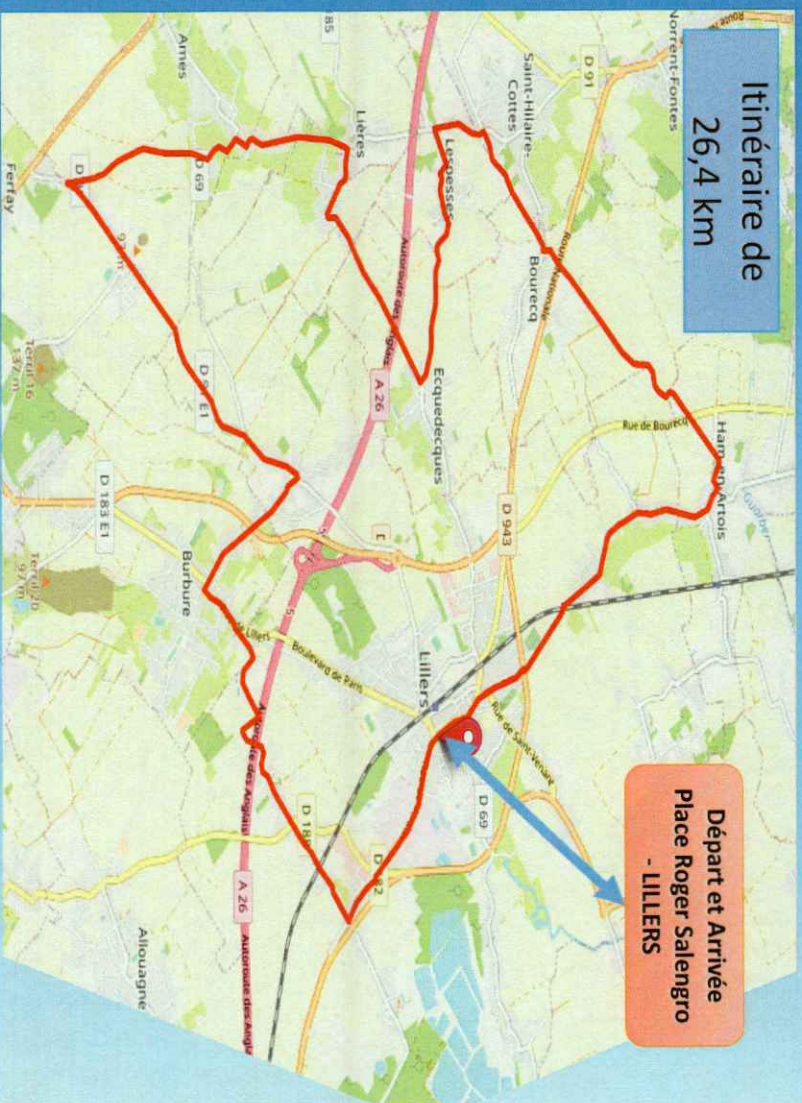

58^e Grand Prix de Lillers

- Souvenir Bruno Comini -

Le parcours officiel - 184 km à travers le Lillérois

**Itinéraire de
26,4 km**

**Départ et Arrivée
Place Roger Salengro
- LILLERS**